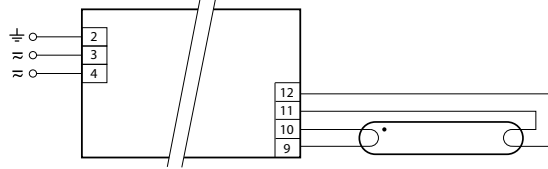

# BALLAST SPECIFICATIONS

LT5-B5-HE / LT5-R5-HE  
 LT5-B5-HO / LT5-R5-HO  
 LT8-B5-HE / LT8-R5-HE

Ballast specifications	length mm	fixing mm	height mm	width mm	weight kg	ballast connection	lamp distance
Non-dimmable Ballast	280	270	21	30	0,2	3 wires	0,5m
Dimmable Ballast	360	350	21	30	0,32	5 wires	0,5m

LT8-B8 / LT8-R8  
 LT12-B8 / LT12-R8

Ballast specifications	length mm	fixing mm	height mm	width mm	weight kg	ballast connection	lamp distance
Non-dimmable Ballast	234	220	28	40	0,28	3 wires	0,5m
Dimmable Ballast	360	350	28	30	0,32	5 wires	0,5m

Power (W)	Voltage (V)	Non-dimmable Current (mA)	Dimmable Current (mA)
24	220-240	120	120
39	220-240	190	190
54	220-240	260	280
80	220-240	380	400

LT8-B8 / LT8-R8  
 LT12-B8 / LT12-R8

Power (W)	Voltage (V)	Non-dimmable Current (mA)	Dimmable Current (mA)
18	220-240	92	100
30	220-240	140	135
36	220-240	168	165
58	220-240	255	250
70	220-240	315	-

# BALLAST DIAGRAMS

LT5-B5-HE + HO / LT5-R5-HE + HO / LT8-B5-HE / LT8-R5-HE

NON-DIMMABLE BALLAST DIAGRAM

CONNECTION DIAGRAM

DIMMABLE BALLAST DIAGRAM

CONNECTION DIAGRAM

LT8-B8 / LT8-R8 / LT12-B8 / LT12-R8

NON-DIMMABLE BALLAST DIAGRAM