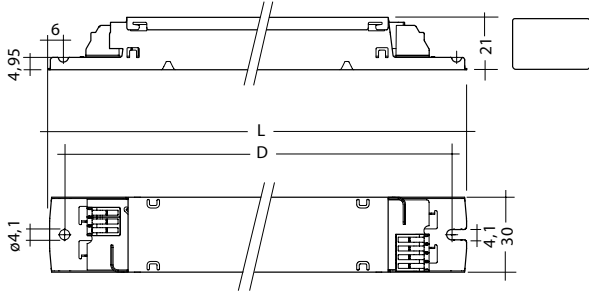

# BALLAST SPECIFICATIONS

LT5-B5-HE / LT5-R5-HE  
 LT5-B5-HO / LT5-R5-HO  
 LT8-B5-HE / LT8-R5-HE

Ballast specifications	length mm	fixing mm	height mm	width mm	weight kg	ballast connection	lamp distance
Non-dimmable Ballast	280	270	21	30	0,2	3 wires	0,5m
Dimmable Ballast	360	350	21	30	0,32	5 wires	0,5m

LT8-B8 / LT8-R8  
 LT12-B8 / LT12-R8

Ballast specifications	length mm	fixing mm	height mm	width mm	weight kg	ballast connection	lamp distance
Non-dimmable Ballast	234	220	28	40	0,28	3 wires	0,5m
Dimmable Ballast	360	350	28	30	0,32	5 wires	0,5m

Power (W)	Voltage (V)	Non-dimmable Current (mA)	Dimmable Current (mA)
24	220-240	120	120
39	220-240	190	190
54	220-240	260	280
80	220-240	380	400

LT8-B8 / LT8-R8  
 LT12-B8 / LT12-R8

Power (W)	Voltage (V)	Non-dimmable Current (mA)	Dimmable Current (mA)
18	220-240	92	100
30	220-240	140	135
36	220-240	168	165
58	220-240	255	250
70	220-240	315	-

# BALLAST DIAGRAMS

LT5-B5-HE + HO / LT5-R5-HE + HO / LT8-B5-HE / LT8-R5-HE

NON-DIMMABLE BALLAST DIAGRAM

CONNECTION DIAGRAM

DIMMABLE BALLAST DIAGRAM

CONNECTION DIAGRAM

LT8-B8 / LT8-R8 / LT12-B8 / LT12-R8

NON-DIMMABLE BALLAST DIAGRAM